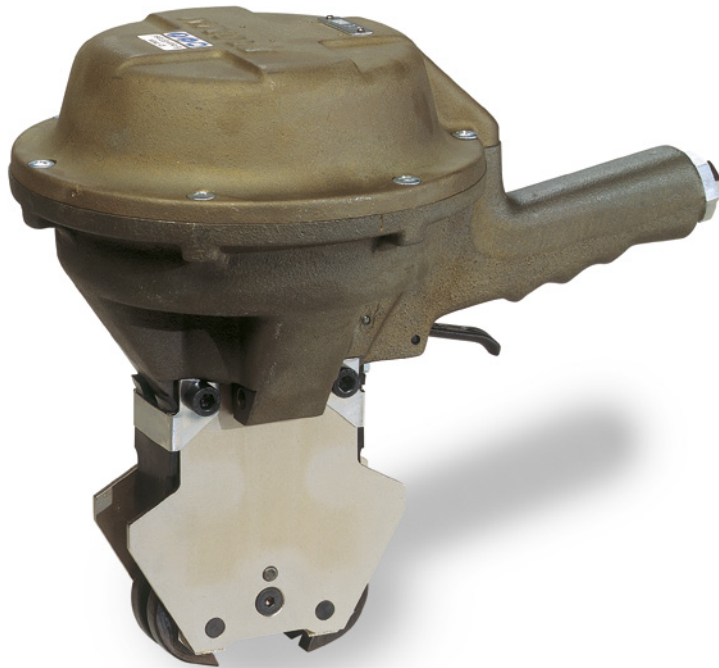

# Pneumatisches Umreifungsgerät A461

Der Fromm A461 ist ein pneumatisches Verschlussgerät welches einhändig bedient werden kann und mit einem Sicherheitsmechanismus (Doppelkerbverschluss) ausgerüstet ist.

Durch diese Vorkehrung verhindert er ungenügende Verschlüsse und erreicht er eine optimale Festigkeit.

Das Gerät ist in zwei Versionen lieferbar (Winkel von 90° zum Gurt = N-Version oder mit dem Handgriff parallel zum Gurt = P-Version).

## TECHNISCHE DATEN

<b>Bandqualitäten:</b>	Normalstahlband (Uniflex) bis 850 N/mm <sup>2</sup> und Hochleistungsstahlband (Ultraflex) bis 1100 N/mm <sup>2</sup>
<b>Banddimensionen:</b>	Breite 25–32 mm Dicke 0.80–1.00 mm
<b>Gewicht:</b>	4.2 kg
<b>Verschluss:</b>	Überlapphülsen/Separater Spanner A452
<b>Verschlussfestigkeit:</b>	ca. 75%
<b>Versionen</b>	Version N Griff im Winkel von 90° zum Gurt Version P Griff parallel zum Gurt